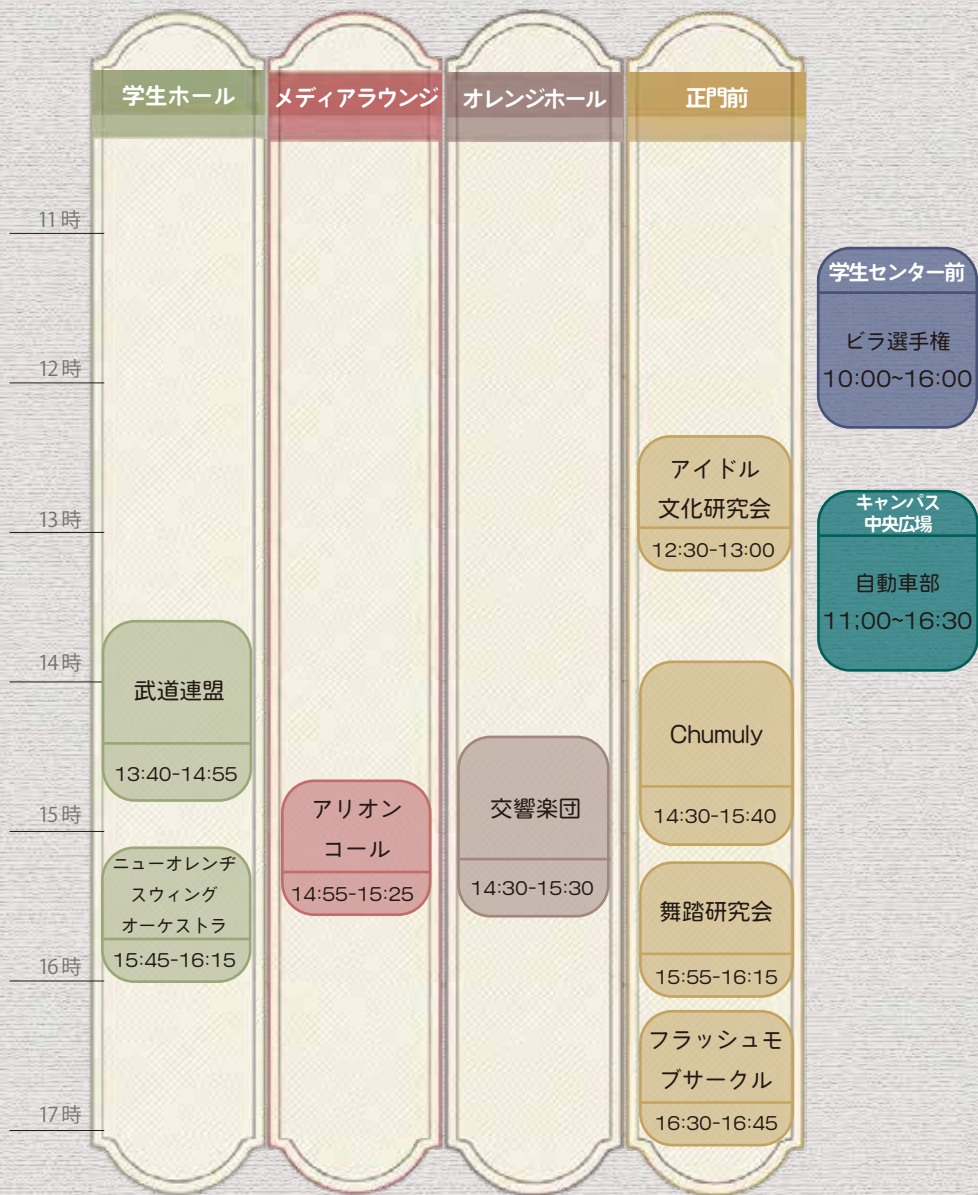

富士見坂校舎

4F 富士見坂校舎体育館
3F スタディールーム
実行委員会当日本部室
(富士見坂校舎3階ラウンジ)
B1F 富士見坂ホール

外濠校舎

6,7F 薩埵ホール
2F インフォメーション
1F メディアラウンジ

大内山校舎

健康診断はココ!!
ピラ置きや履修相談も!

ポアソナードタワー

2F 診療所
1F ヘリオス屋内特設ステージ
B1F フォレストガーデン

新入生用スペース

外濠校舎 2階 掲示板コーナー
外濠校舎 3・4階 ギャラリー
フリースペース
(学生ラウンジ除く)
キャンパス中央広場
学生ホール前ベンチ

新入生・在学生兼用スペース

外濠校舎 3・4・5階
学生ラウンジ
外濠校舎 6階 ホワイエ
外濠校舎 7階 学生ラウンジ
富士見ゲート 4・5階
トイレ前ラウンジ

正門前

インフォメーション
正門前屋外特設ステージ

富士見ゲート

3F つどひ
1F 学生ホール
インフォメーション
B2F オレンジホール

4月1日(水)

雨天の場合

【メディアラウンジ】

応援団吹奏楽部 15:05-15:35

学生センター前

ビラ選手権 10:00~16:00

キャンパス中央広場

自動車部 11:00~16:30

4月2日(木)

雨天の場合

【学生ホール】

武道連盟 13:10-14:25

Chumuly 15:45-16:55

【メディアラウンジ】

アイドル文化研究会 12:30-13:00

舞踏研究会 15:55-16:15